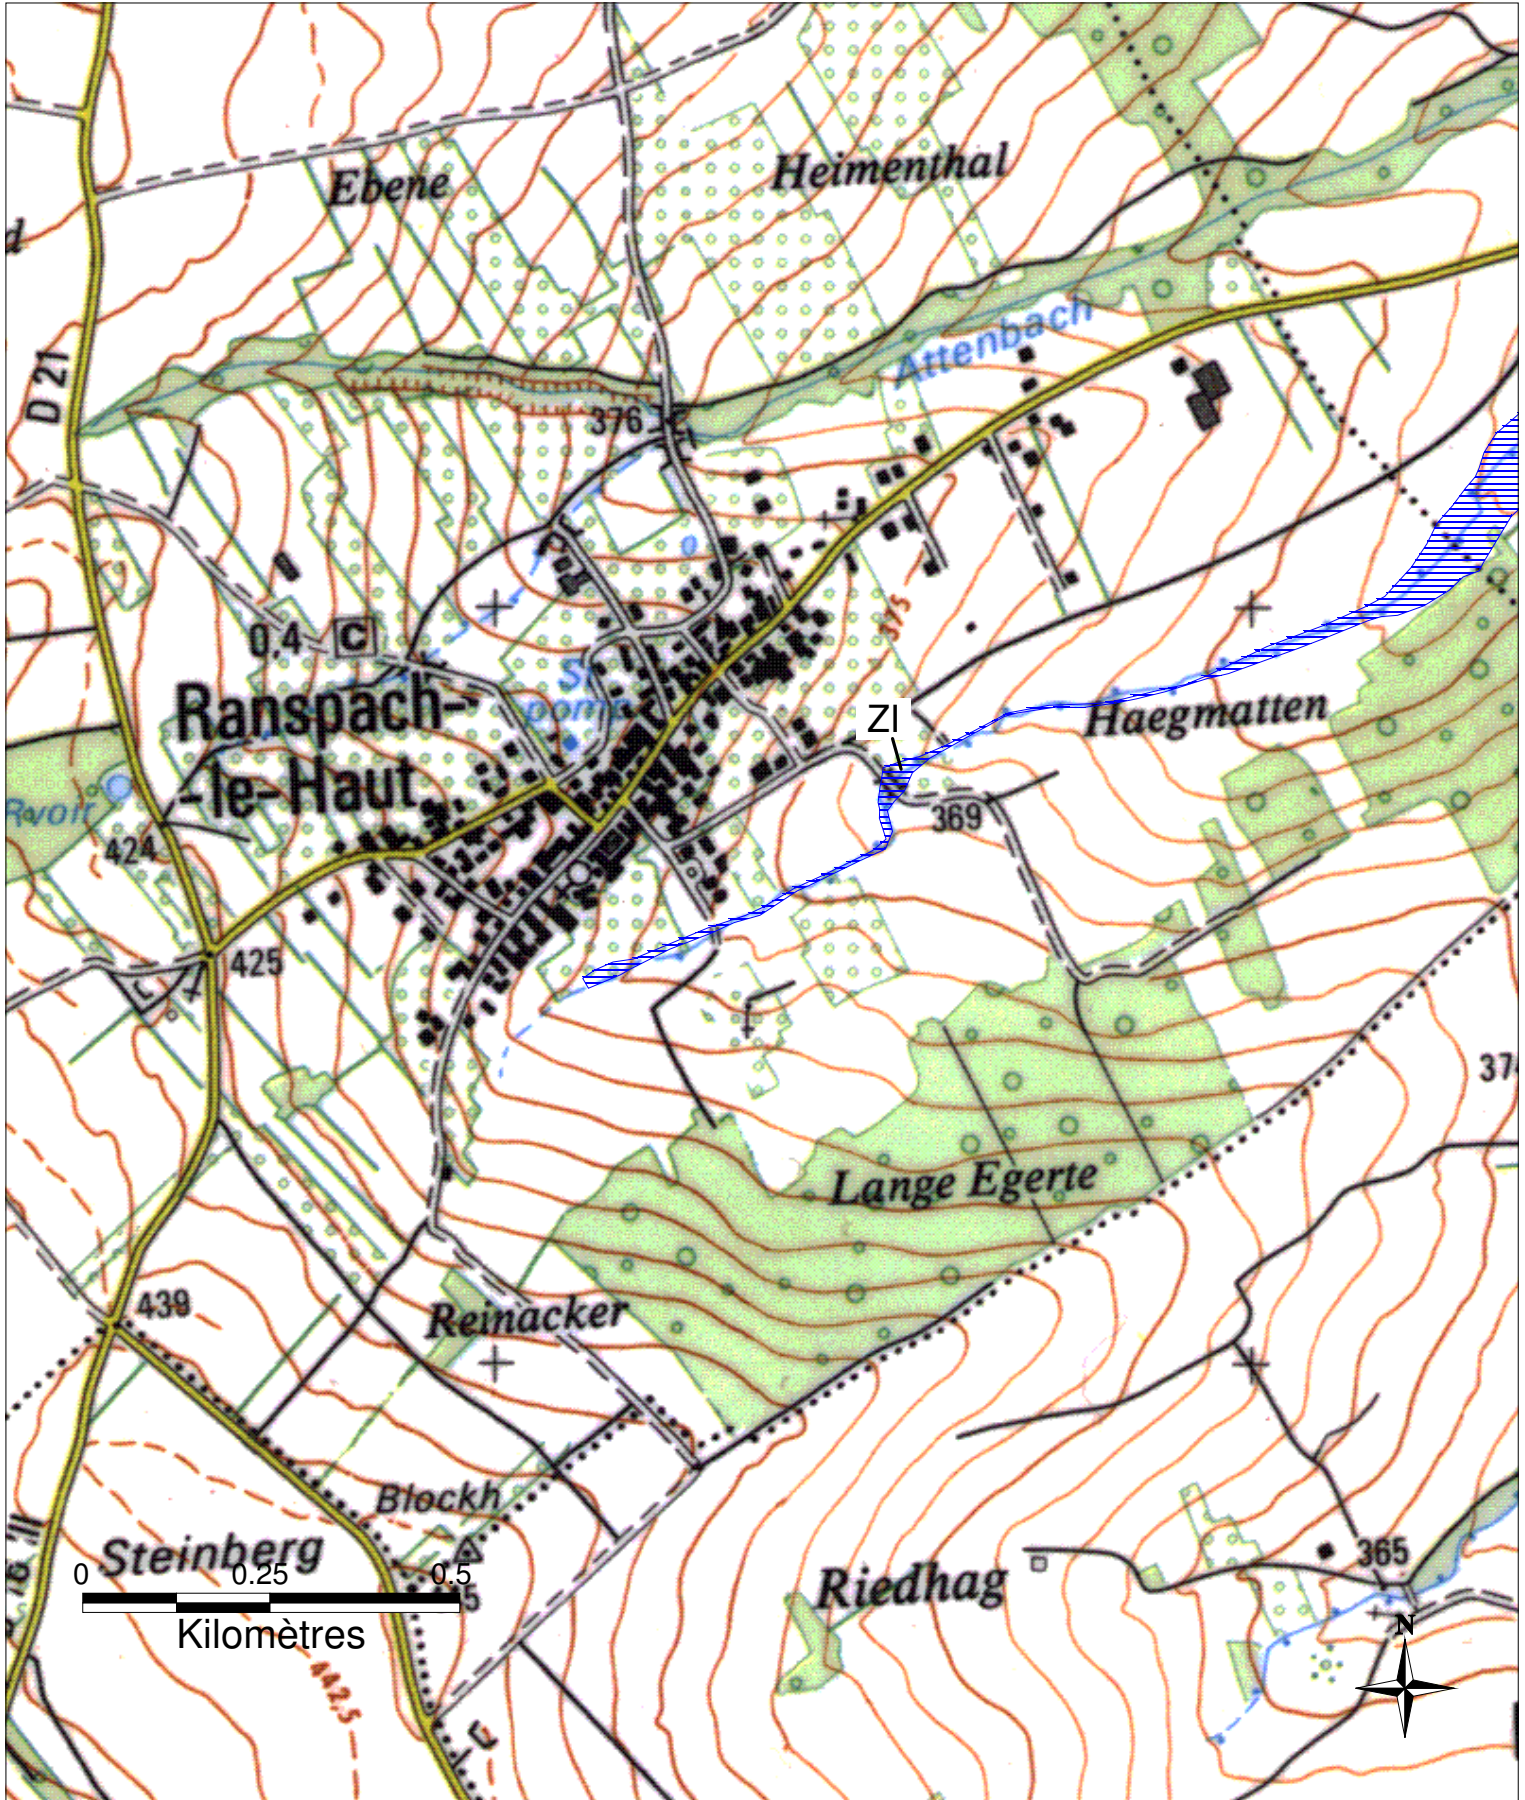

ZONES INONDABLES DANS LE DEPARTEMENT DU HAUT-RHIN

Préfecture du Haut-Rhin
 Direction Départementale
 de l'Agriculture et de la Forêt

Commune de RANSPACH-LE-HAUT

 ZI - Zones inondables par débordement en cas de crue centennale